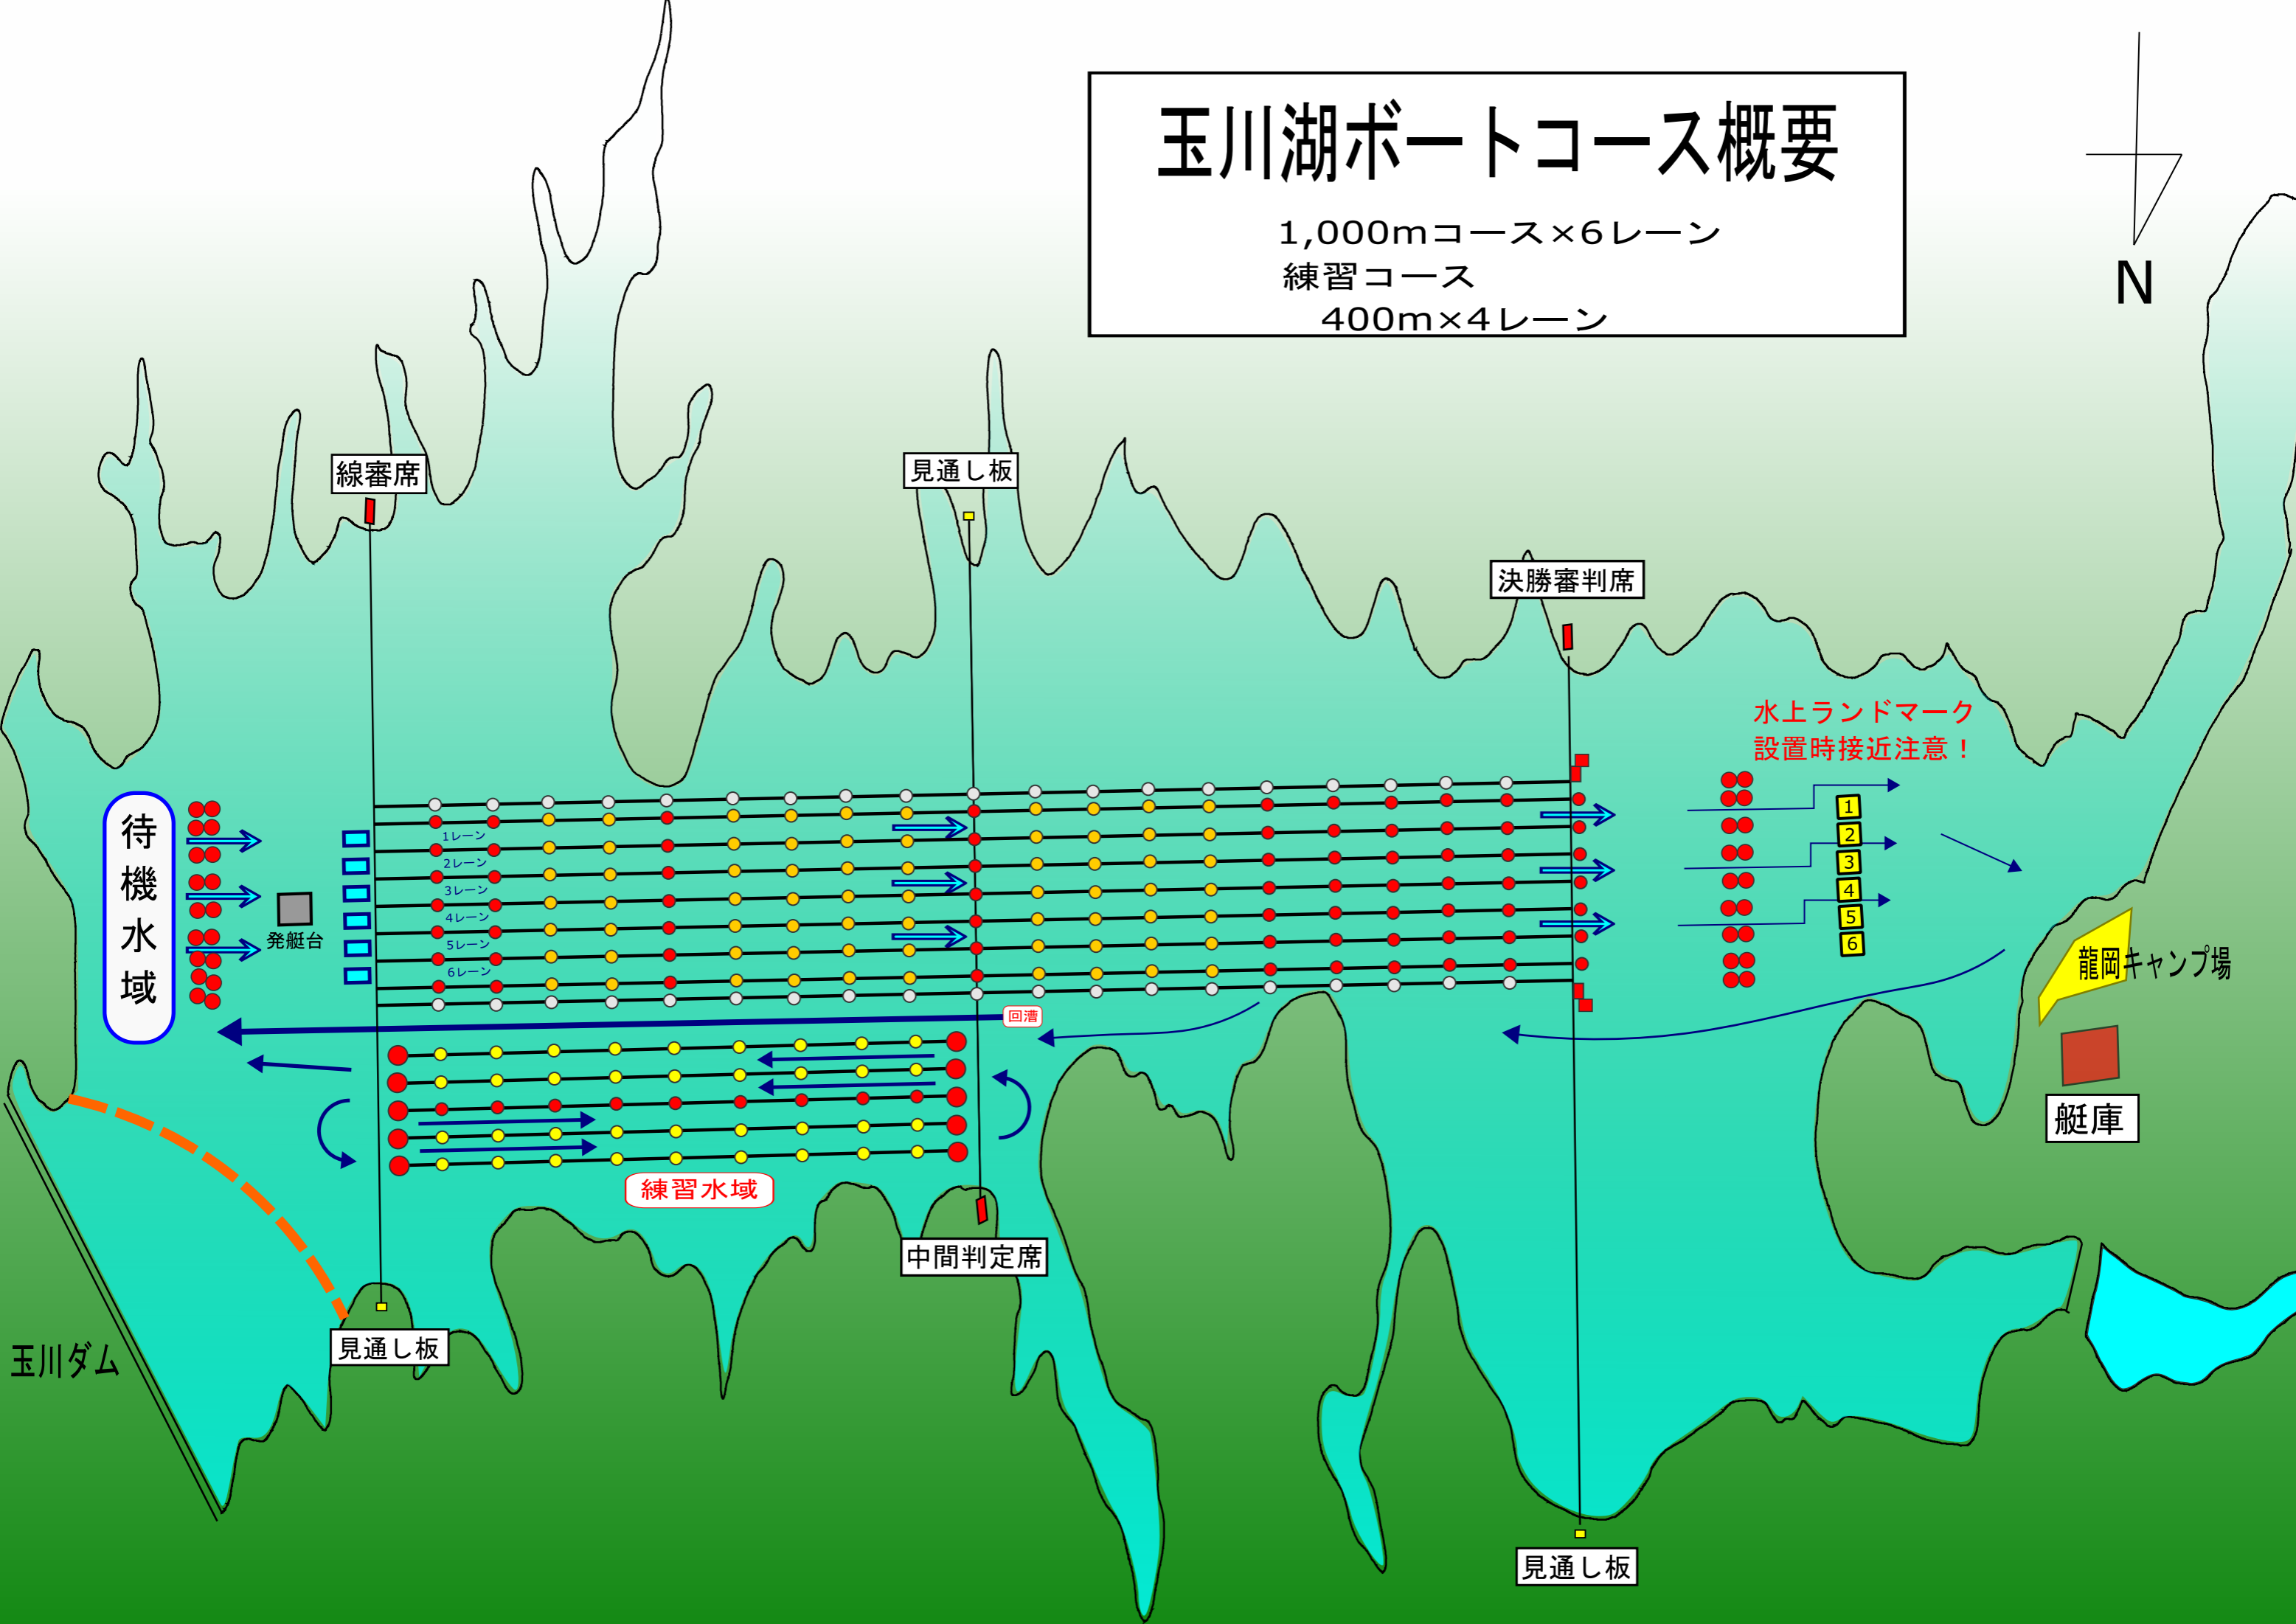

玉川湖ボートコース概要

1,000mコース×6レーン

練習コース

400m×4レーン

線審席

見通し板

決勝審判席

待機水域

発艇台

1レーン
2レーン
3レーン
4レーン
5レーン
6レーン

水上ランドマーク
設置時接近注意!

1
2
3
4
5
6

龍岡キャンプ場

艇庫

練習水域

回漕

中間判定席

見通し板

見通し板

玉川ダム